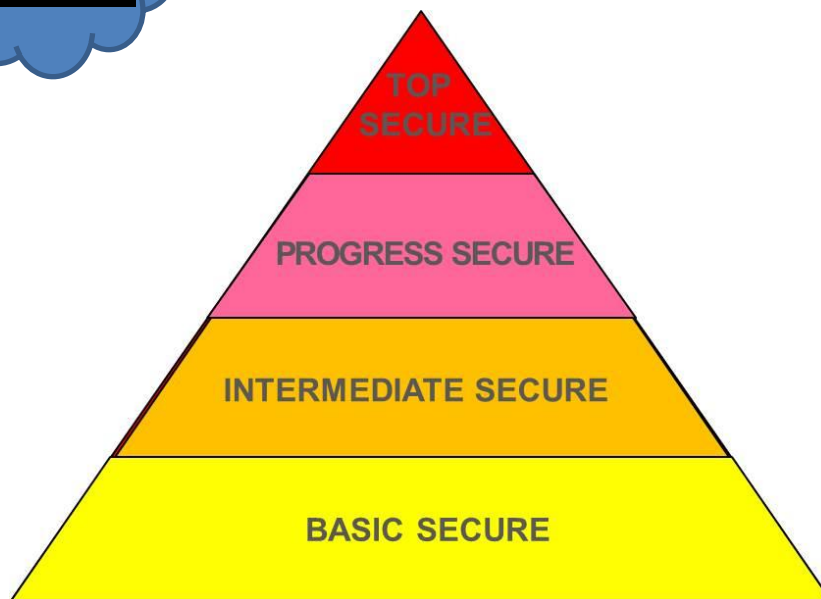

topsecure Sicherheitslack

Schrauben und Verschlüsse sichern und plombieren

Originalität schützen

NEU

jetzt 4 Stufen Sicherheit für Ihre Produkte

Neben unserem HIGH-END Produkt, dem Sicherheitslack **TOP SECURE**, erhalten Sie nun unseren Sicherheitslack in alternativen Sicherheitsstufen mit offenen und verdeckten Sicherheitsmerkmalen.

Alle Varianten stehen für eindeutige Sicherheit, immer und überall sofort nachweisbar!

NEU:

PROGRESS Secure ein offenes und wahlweise 1 oder 2 verdeckte Sicherheitsmerkmale

INTERMEDIATE Secure ein offenes und 1 verdecktes Sicherheitsmerkmal