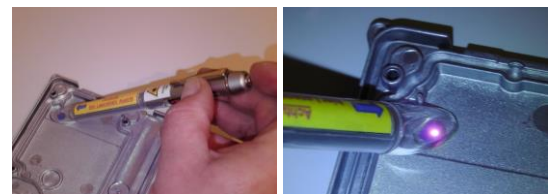

topsecure Sicherheitslack

Schrauben und Verschlüsse sichern und plombieren

Originalität schützen

NEU

jetzt 4 Stufen Sicherheit für Ihre Produkte

Neben unserem HIGH-END Produkt, dem Sicherheitslack **TOP SECURE**, erhalten Sie nun unseren Sicherheitslack in alternativen Sicherheitsstufen mit offenen und verdeckten Sicherheitsmerkmalen.

Alle Varianten stehen für eindeutige Sicherheit, immer und überall sofort nachweisbar!

NEU:

PROGRESS Secure ein offenes und wahlweise 1 oder 2 verdeckte Sicherheitsmerkmale

INTERMEDIATE Secure ein offenes und 1 verdecktes Sicherheitsmerkmal